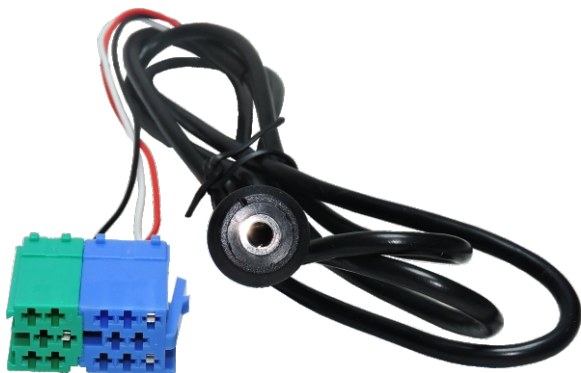

MASTERline

Accessori car stereo hi-fi

70.23255

Cavo AUX per FIAT BRAVO dal 2007 in poi . Femmina da pannello plug 3,5 mm. Doppio connettore Verde/Blu

Inserimento FASTON
Connettori
accoppiati BLU/VERDE
per FIAT BRAVO
radio VISTEON

Schema montaggio cavi di bassa frequenza